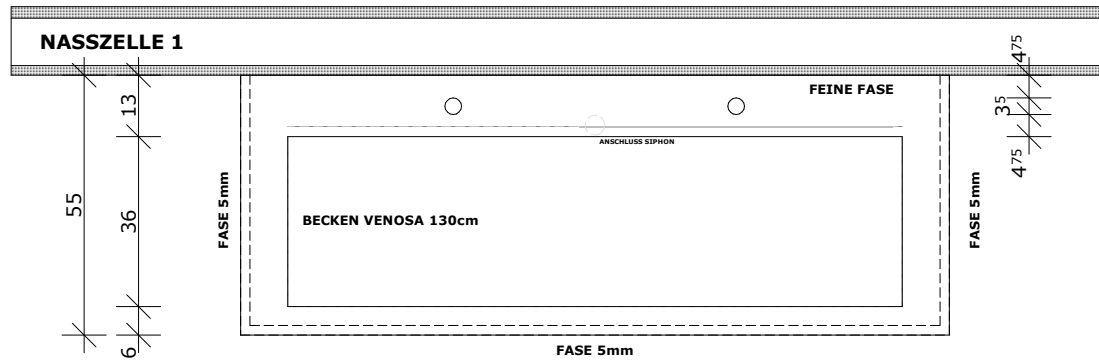

FARBE: NATURA
 OBERFLÄCHE: STANDARD
 HÖHE DER SCHÜRZE 12,5cm
 AN DREI SEITEN. (HINTEN OFFEN)
 ACHTUNG AUSATZBECKEN
 UNTERSEITE EXAKT ABZIEHEN

FARBE: NATURA
 OBERFLÄCHE: STANDARD
 HÖHE DER SCHÜRZE 12,5cm
 AN DREI SEITEN. (HINTEN OFFEN)
 ACHTUNG AUSATZBECKEN
 UNTERSEITE EXAKT ABZIEHEN