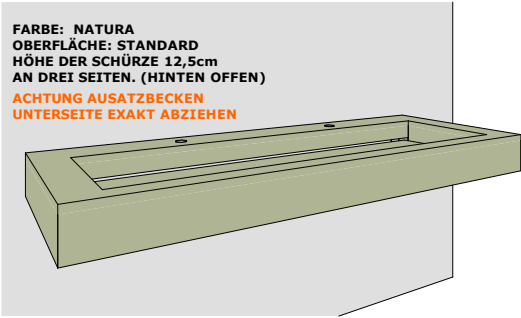

FARBE: NATURA
 OBERFLÄCHE: STANDARD
 HÖHE DER SCHÜRZE 12,5cm
 AN DREI SEITEN. (HINTEN OFFEN)
 ACHTUNG AUSATZBECKEN
 UNTERSEITE EXAKT ABZIEHEN

FARBE: NATURA
 OBERFLÄCHE: STANDARD
 HÖHE DER SCHÜRZE 12,5cm
 AN DREI SEITEN. (HINTEN OFFEN)
 ACHTUNG AUSATZBECKEN
 UNTERSEITE EXAKT ABZIEHEN